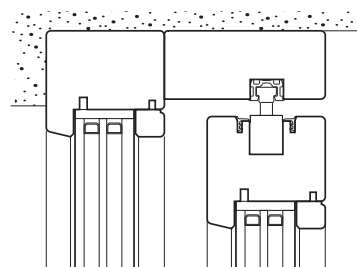

DESIGN

PROFILO (IN)VISIBILE

Spazio al vetro: una stanza senza confini

Il traverso inferiore dell'anta fissa è stato eliminato. Il vetro e l'ambiente esterno diventano il centro dell'esperienza abitativa.

Un sottile profilo in alluminio crea l'alloggiamento per il vetro.

L'ESSENZIALE

CURATO NEI DETTAGLI

**Solo legno e immagine:
la ferramenta
scompare nel telaio**

La guida di scorrimento è stata incassata nel telaio per nascondere alla vista ogni elemento funzionale.

Profilo anta slim

Il telaio dell'anta mobile è stato ridotto a soli 74 mm grazie all'utilizzo di una serratura ad entrata ridotta.

**Design minimale,
con un cuore tecnologico**

Il sottile traverso del telaio
contiene al suo interno
il profilo di chiusura
superiore: nessuna
lavorazione è visibile.