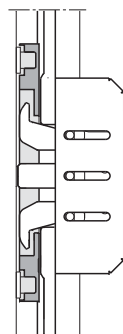

POSEIDON:

UN MONDO DI SICUREZZA

Chiusura di massima sicurezza Poseidon

L'innovativa chiusura Poseidon utilizza due ganci contrapposti e un catenaccio centrale per offrire livelli di sicurezza antieffrazione mai conosciuti prima.

Incontro di sicurezza Poseidon a scomparsa

L'incontro è incassato nel profilo del telaio, per valorizzare il design minimale di Imago.
Le ampie regolazioni in pressione, permettono di adeguarsi ad ogni situazione di posa in opera.