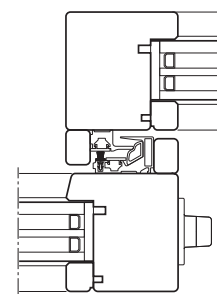

Nodo centrale Uni-V

Le ampie tolleranze di lavorazione permesse dal nodo Uni-V garantiscono le prestazioni dichiarate anche a fronte delle naturali deformazioni del legno. Il rivoluzionario nodo centrale elimina qualsiasi punto di contatto tra anta e telaio. Il movimento di apertura risulta fluido e silenzioso.