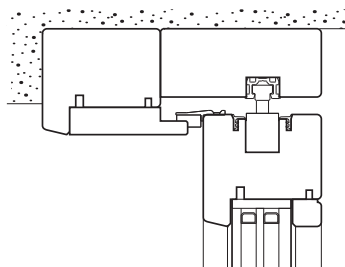

DESIGN

PROFILO (IN)VISIBILE

Spazio al vetro: una stanza senza confini

Il traverso inferiore dell'anta fissa è stato eliminato. Il vetro e l'ambiente esterno diventano il centro dell'esperienza abitativa.

Un sottile profilo in alluminio crea l'alloggiamento per il vetro.

L'ESSENZIALE

CURATO NEI DETTAGLI

**Solo legno e immagine:
la ferramenta
scompare nel telaio**

La guida di scorrimento è stata incassata nel telaio per nascondere alla vista ogni elemento funzionale.

Profilo anta slim

Il telaio dell'anta mobile è stato ridotto a soli 74 mm grazie all'utilizzo di una serratura ad entrata ridotta.

**Design minimale,
con un cuore tecnologico**

Il sottile traverso del telaio
contiene al suo interno
il profilo di chiusura
superiore: nessuna
lavorazione è visibile.

**Nodo laterale:
essenziale senza confini**

Il vetro è incassato nel
montante laterale del telaio.
Grazie ad un sistema di
posa adeguato si fonde
nello spessore del muro.

PRESTAZIONI

ISOLAMENTO TERMICO E SICUREZZA