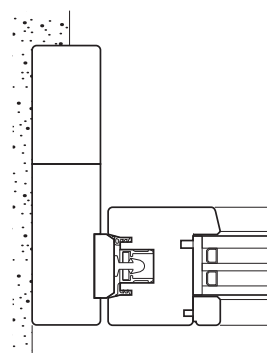

DESIGN

PROFILO (IN)VISIBILE

Spazio al vetro: una stanza senza confini

Il traverso inferiore dell'anta fissa è stato eliminato. Il vetro e l'ambiente esterno diventano il centro dell'esperienza abitativa.

Un sottile profilo in alluminio crea l'alloggiamento per il vetro.

L'ESSENZIALE

CURATO NEI DETTAGLI

**Solo legno e immagine:
la ferramenta
scompare nel telaio**

La guida di scorrimento è stata incassata nel telaio per nascondere alla vista ogni elemento funzionale.

Profilo anta slim

Il telaio dell'anta mobile è stato ridotto a soli 74 mm grazie all'utilizzo di una serratura ad entrata ridotta.

**Design minimale,
con un cuore tecnologico**

Il sottile traverso del telaio
contiene al suo interno
il profilo di chiusura
superiore: nessuna
lavorazione è visibile.

**Nodo laterale:
essenziale senza confini**

Il vetro è incassato nel
montante laterale del telaio.
Grazie ad un sistema di
posa adeguato si fonde
nello spessore del muro.

PRESTAZIONI

ISOLAMENTO TERMICO E SICUREZZA