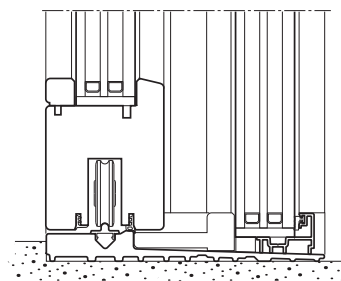

DESIGN

PROFILO (IN)VISIBILE

Spazio al vetro: una stanza senza confini

Il traverso inferiore dell'anta fissa è stato eliminato. Il vetro e l'ambiente esterno diventano il centro dell'esperienza abitativa.

Un sottile profilo in alluminio crea l'alloggiamento per il vetro.

L'ESSENZIALE

CURATO NEI DETTAGLI

**Solo legno e immagine:
la ferramenta
scompare nel telaio**

La guida di scorrimento è stata incassata nel telaio per nascondere alla vista ogni elemento funzionale.

Profilo anta slim

Il telaio dell'anta mobile è stato ridotto a soli 74 mm grazie all'utilizzo di una serratura ad entrata ridotta.

**Design minimale,
con un cuore tecnologico**

Il sottile traverso del telaio
contiene al suo interno
il profilo di chiusura
superiore: nessuna
lavorazione è visibile.

**Nodo laterale:
essenziale senza confini**

Il vetro è incassato nel
montante laterale del telaio.
Grazie ad un sistema di
posa adeguato si fonde
nello spessore del muro.

PRESTAZIONI

ISOLAMENTO TERMICO E SICUREZZA