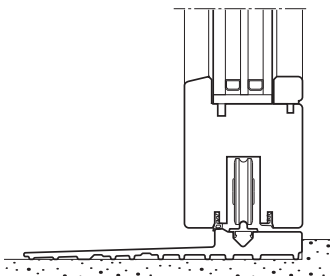

Un sistema progettato per prestazioni senza limiti

Uno spessore massimo di 25 mm annullato da una posa complanare al pavimento.

La soglia Climatech offre il minimo impatto visivo e garantisce incredibili prestazioni termiche grazie all'innovativo materiale composito rinforzato con fibra di vetro.

Imago è una barriera contro aria, acqua e vento grazie ad una gamma di accessori testati in ogni condizione.