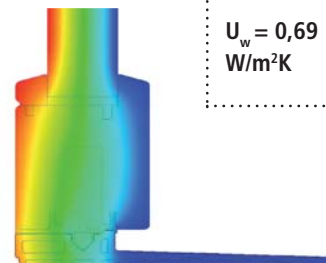

Un sistema progettato per prestazioni senza limiti

Uno spessore massimo di 25 mm annullato da una posa complanare al pavimento.

La soglia Climatech offre il minimo impatto visivo e garantisce incredibili prestazioni termiche grazie all'innovativo materiale composito rinforzato con fibra di vetro.

Imago è una barriera contro aria, acqua e vento grazie ad una gamma di accessori testati in ogni condizione.