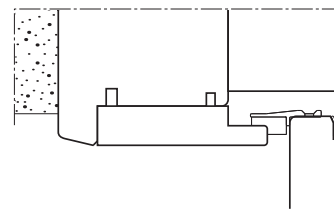

Un sistema progettato per prestazioni senza limiti

Uno spessore massimo di 25 mm annullato da una posa complanare al pavimento.

La soglia Climatech offre il minimo impatto visivo e garantisce incredibili prestazioni termiche grazie all'innovativo materiale composito rinforzato con fibra di vetro.

Imago è una barriera contro aria, acqua e vento grazie ad una gamma di accessori testati in ogni condizione.

DETTAGLI INNOVATIVI

PER PERFORMANCE
ALL'AVANGUARDIA

Profilo di chiusura dell'anta

La resistenza dell'alluminio e l'isolamento della spugna. La scelta dei materiali con cui è realizzato il profilo di chiusura superiore garantisce la tenuta all'aria e l'isolamento acustico.