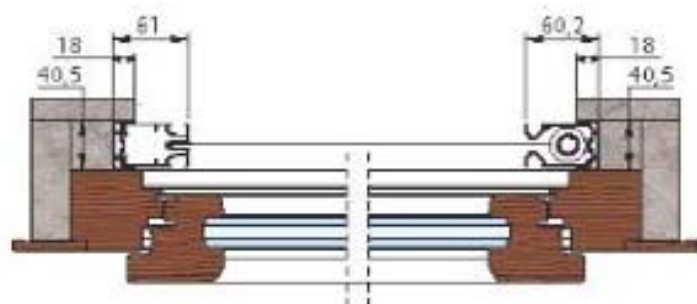

Naike plus doppio compensatore

Particolare