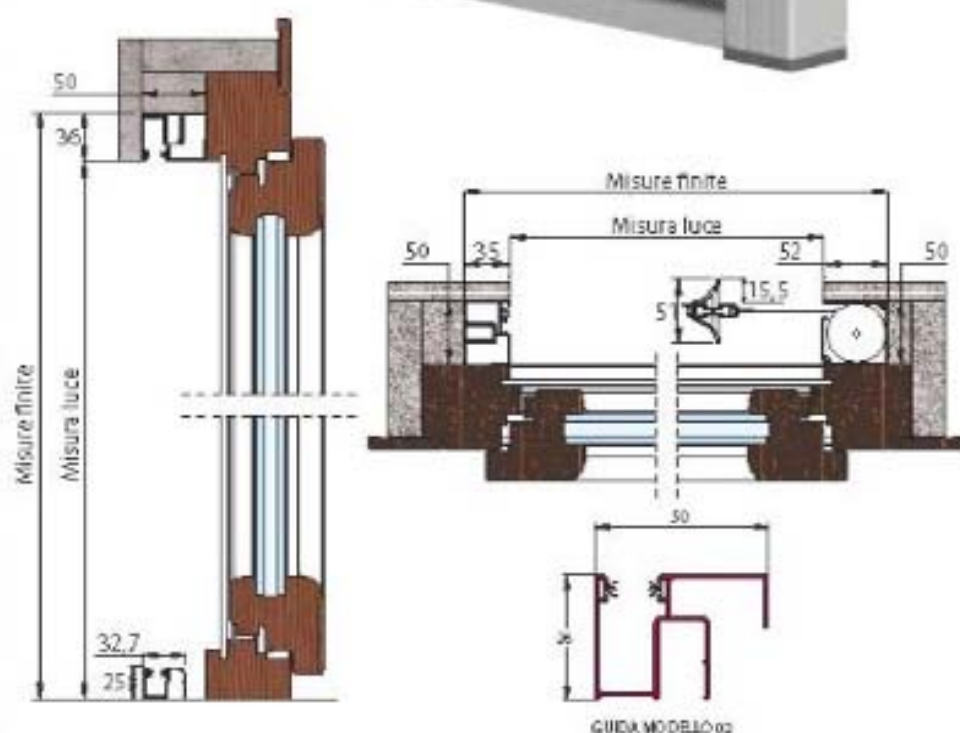

Lucy

Zanzariera avvolgibile laterale per porta,
chiusura magnetica, movimento a molla

Prodotto su misura

Misure consigliate

Larghezza	max 1400 mm
Altezza	max 2600 mm

Come comunicare le misure

Misura luce

vedi tabella pag. 6

Misura finita

la zanzariera verrà fornita con le stesse
misure ordinate

Fuori dalle misure consigliate non verrà
fornita nessuna garanzia tecnica sul
funzionamento del prodotto, che verrà
fabbricato solo su richiesta e previa
dispensa di responsabilità da parte del
cliente.

Disponibile anche con maniglia pieghevole
(optional) - vedi pag. 3

I PROFILI SONO DISPONIBILI A
MACAZZINO IN TUTTI I COLORI INDICATI A
PAG. 5. ACCESSORI SOLO NERI