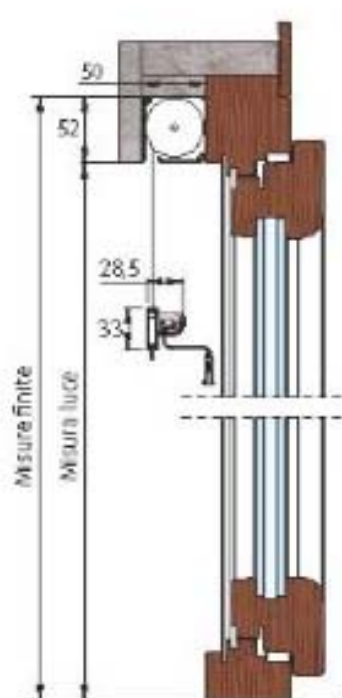

Ketty

Zanzariera/oscurente avvolgibile verticale per finestra e porta, movimento a molla

Prodotto su misura

Misure consigliate zanzariera

a) SENZA FRENO

Larghezza	da 350 a 450 mm
Altezza	max 1200 mm
Larghezza	da 451 a 670 mm
Altezza	max 1700 mm
Larghezza	da 671 a 2000 mm
Altezza	max 2800 mm

b) CON FRENO

Larghezza	da 557 a 701 mm
Altezza	max 1700 mm
Larghezza	da 702 a 2000 mm
Altezza	max 2800 mm

Misure consigliate oscurante*/filtrante

a) SENZA FRENO

Larghezza oscurante/filtrante	da 350 a 450 mm
Altezza oscurante/filtrante	max 1200 mm
Larghezza oscurante/filtrante	da 451 a 650 mm
Altezza oscurante	max 1500 mm
Altezza filtrante	max 1300 mm
Larghezza oscurante/filtrante	da 651 a 1500 mm
Altezza oscurante	max 1700 mm
Altezza filtrante	max 1400 mm

b) CON FRENO

Larghezza oscurante/filtrante	da 557 a 701 mm
Altezza oscurante	max 1500 mm
Altezza filtrante	max 1300 mm
Larghezza oscurante/filtrante	da 702 a 1500 mm
Altezza oscurante	max 1700 mm
Altezza filtrante	max 1400 mm

* Note: Per H oscurante superiore ai 1500 mm giuntura telo in senso orizzontale

Come comunicare le misure

Misura luce - vedi tabella pag 6

Misura finita - la zanzariera verrà fornita con le stesse misure ordinate

Fuori dalle misure consigliate non verrà fornita nessuna garanzia tecnica sul funzionamento del prodotto, che verrà fabbricato solo su richiesta e previa dispensa di responsabilità da parte del cliente.

I PROFILI SONO DISPONIBILI A MAGAZZINO IN TUTTI I COLORI INDICATI A PAG. 5. ACCESSORI SOLO NERI
COLORI TESSUTI OSCURANTI (VEDI PAG. 5)