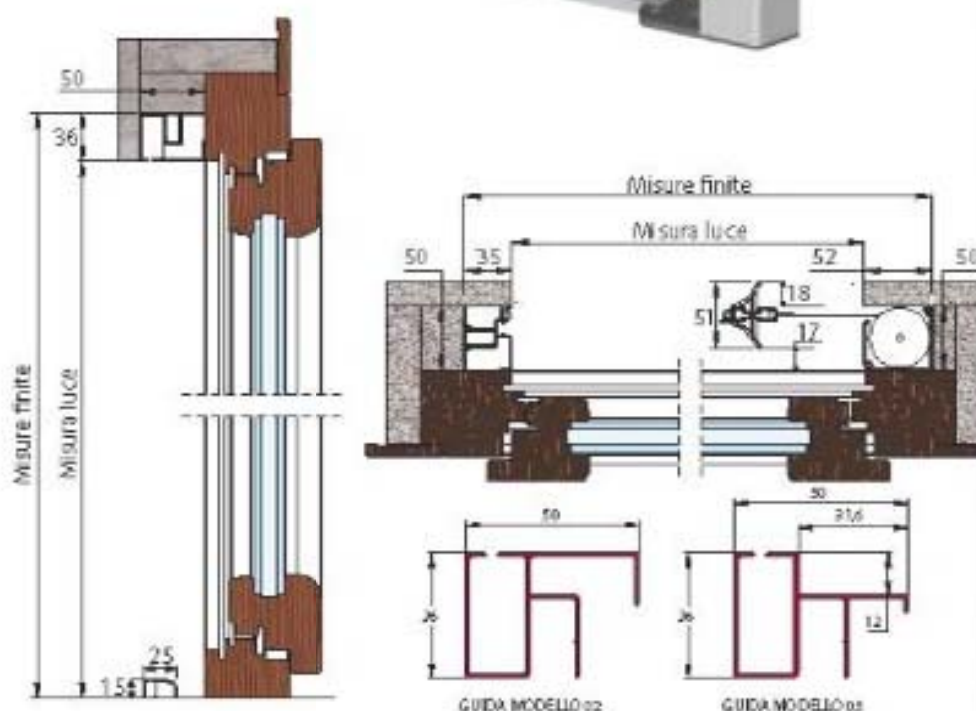

Lucy

Zanzariera avvolgibile laterale per porta,
chiusura magnetica, movimento a molla

Prodotto su misura

Misure consigliate

Larghezza	max 1400 mm
Altezza	max 2600 mm

Come comunicare le misure

Misura luce

vedi tabella pag. 6

Prodotto su misura

Misure consigliate zanzariera

a) SENZA FRENO

Larghezza	da 350 a 450 mm
Altezza	max 1200 mm
Larghezza	da 451 a 670 mm
Altezza	max 1700 mm
Larghezza	da 671 a 2000 mm
Altezza	max 2800 mm

b) CON FRENO

* Note: Per H oscurante superiore ai 1500 mm giuntura telo in senso orizzontale

Come comunicare le misure

Misura luce - vedi tabella pag 6

Misura finita - la zanzariera verrà fornita con le stesse misure ordinate

Prodotto su misura

Misure consigliate

Larghezza	max 1400 mm
Altezza	max 2800 mm

Codice

KETTYINCI BDX

KETTYINCI BSX

I PROFILI SONO DISPONIBILI A MAGAZZINO IN TUTTI I COLORI INDICATI A PAG. 5

Profili con accessori in tinta: