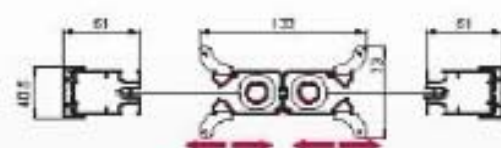

Naike plus

Zanzariera a cingolo per porta con rullo avvolgitore rete

Versione 2 Battenti