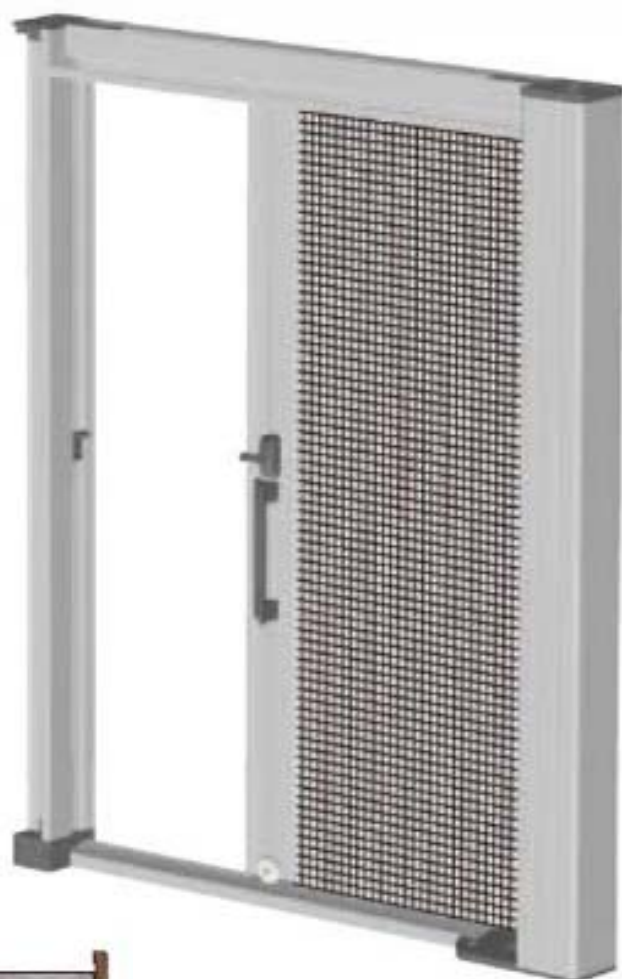

Lucy

Zanzariera avvolgibile laterale per porta,
chiusura magnetica, movimento a molla

Prodotto su misura

Misure consigliate

Larghezza	max 1400 mm
Altezza	max 2600 mm

Come comunicare le misure

Misura luce

vedi tabella pag. 6

Disponibile anche con maniglia pieghevole
(optional) - vedi pag. 3

I PROFILI SONO DISPONIBILI A
MACAZZINO IN TUTTI I COLORI INDICATI A
PAG. 5. ACCESSORI SOLO NERI

Ketty

Zanzariera/oscurente avvolgibile verticale per finestra e porta, movimento a molla

I PROFILI SONO DISPONIBILI A MAGAZZINO IN TUTTI I COLORI INDICATI A PAG. 5. ACCESSORI SOLO NERI
COLORI TESSUTI OSCURANTI (VEDI PAG. 5)

Particolare squadretta fissaggio guida

Ketty laterale

Zanzariera avvolgibile laterale per porta, chiusura magnetica, movimento a molla. Guida inferiore 15 mm asportabile e calpestabile