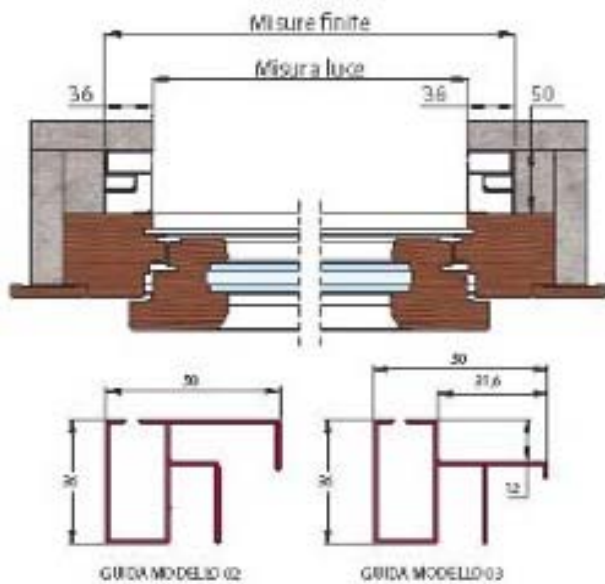

Ketty

Zanzariera/oscurente avvolgibile verticale per finestra e porta, movimento a molla

Prodotto su misura

Misure consigliate zanzariera

a) SENZA FRENO

Larghezza	da 350 a 450 mm
Altezza	max 1200 mm
Larghezza	da 451 a 670 mm
Altezza	max 1700 mm
Larghezza	da 671 a 2000 mm
Altezza	max 2800 mm

b) CON FRENO

Larghezza	da 557 a 701 mm
Altezza	max 1700 mm
Larghezza	da 702 a 2000 mm
Altezza	max 2800 mm

Misure consigliate oscurante*/filtrante

a) SENZA FRENO

Larghezza oscurante/filtrante	da 350 a 450 mm
Altezza oscurante/filtrante	max 1200 mm
Larghezza oscurante/filtrante	da 451 a 650 mm
Altezza oscurante	max 1500 mm
Altezza filtrante	max 1300 mm
Larghezza oscurante/filtrante	da 651 a 1500 mm
Altezza oscurante	max 1700 mm
Altezza filtrante	max 1400 mm

b) CON FRENO

Larghezza oscurante/filtrante	da 557 a 701 mm
Altezza oscurante	max 1500 mm
Altezza filtrante	max 1300 mm
Larghezza oscurante/filtrante	da 702 a 1500 mm
Altezza oscurante	max 1700 mm
Altezza filtrante	max 1400 mm

* Note: Per H oscurante superiore ai 1500 mm giuntura telo in senso orizzontale

Come comunicare le misure

Misura luce - vedi tabella pag 6

Misura finita - la zanzariera verrà fornita con le stesse misure ordinate

Fuori dalle misure consigliate non verrà fornita nessuna garanzia tecnica sul funzionamento del prodotto, che verrà fabbricato solo su richiesta e previa dispensa di responsabilità da parte del cliente.

I PROFILI SONO DISPONIBILI A MAGAZZINO IN TUTTI I COLORI INDICATI A PAG. 5. ACCESSORI SOLO NERI
COLORI TESSUTI OSCURANTI (VEDI PAG. 5)